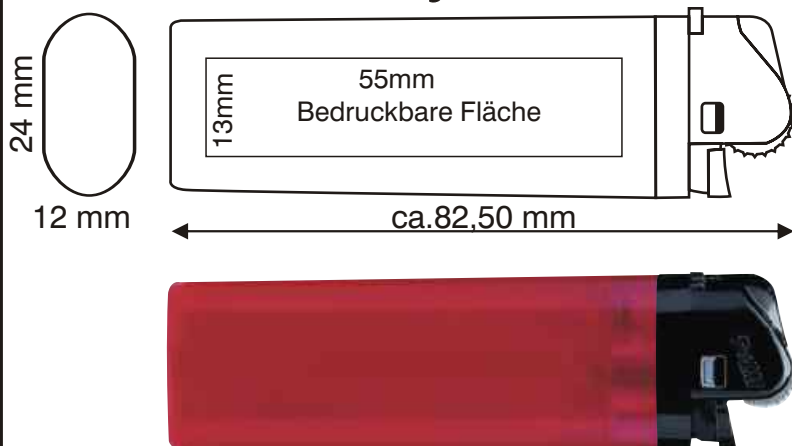

TOKAI® Markenfeuerzeuge

Sicherheitsprüfung von Verarbeitung und Material
nach **DIN EN ISO 9994:2002** durch den TÜV Rheinland

- 65° C Temperaturresistenz
- Max. 120 mm Flammenhöhe
- Vorgeschriebene maximale Füllgrenze 85%

M13-K Frosty

 1.000 St/Karton 20 x 50 Stück	 20,5 Kg/1.000
 Reibrad- zündung	

1050K
Frosty-
weiss

1052K
Frosty-
rot

1053K
Frosty-
blau

1055K
Frosty-
gelb

Kindersicherung TOKAI Reibrad-Zündung:

Betätigen Sie das Reibrad wie bei herkömmlichen Reibrad-Zündungen- allerdings mit leicht verstärktem Druck nach unten.
(Für Erwachsene einfach, für Kinder nahezu unmöglich.)