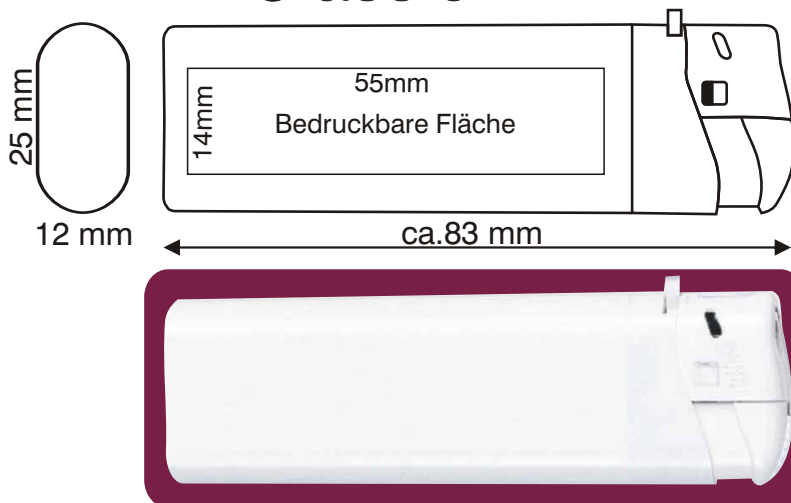

# TOKAI® Markenfeuerzeuge

Sicherheitsprüfung von Verarbeitung und Material  
nach **DIN EN ISO 9994:2002** durch den TÜV Rheinland

- 65° C Temperaturresistenz
- Max. 120 mm Flammenhöhe
- Vorgeschriebene maximale Füllgrenze 85%

## P12-K Classic

 1.000 St/Karton 20 x 50 Stück	 23 Kg/1.000
 Piezo- zündung	

2000K  
Classic-  
weiss-weiss

2001K  
Classic-  
weiss-schwarz

2002K  
Classic-  
rot

2003K  
Classic-  
blau

2004K  
Classic-  
grün