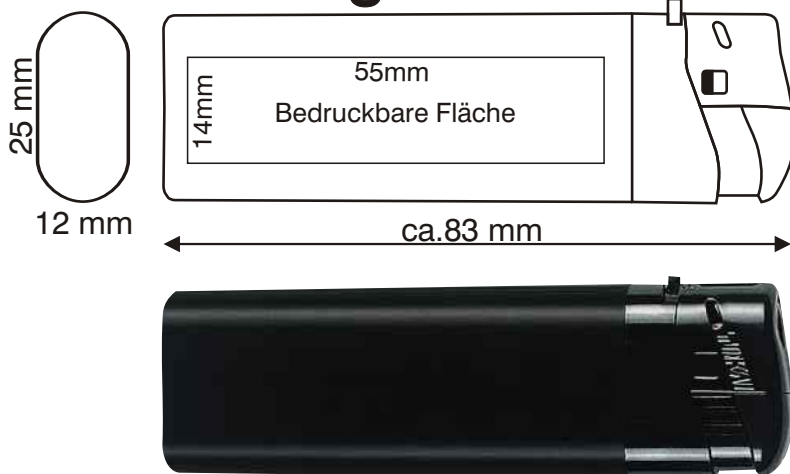

TOKAI® Markenfeuerzeuge

Sicherheitsprüfung von Verarbeitung und Material
nach **DIN EN ISO 9994:2002** durch den TÜV Rheinland

- 65° C Temperaturresistenz
- Max. 120 mm Flammenhöhe
- Vorgeschriebene maximale Füllgrenze 85%

P12-K Elegance

 1.000 St/Karton 20 x 50 Stück	 23 Kg/1.000
 Piezo- zündung	

2101K
Eleg.Matt-
schwarz

2103K
Eleg.Matt-
blau

2104K
Eleg.Matt-
grün

2210K
Elegance-
silber

2210K
Elegance-
silber

Kindersicherung TOKAI Piezo-Zündung:

Bewegen Sie den Sicherheitsschieber auf dem Drücker nach vorne und pressen Sie den Drücker dann nach unten.
Eine Kleinigkeit für Erwachsene, kaum zu überwinden für Kinderhände.